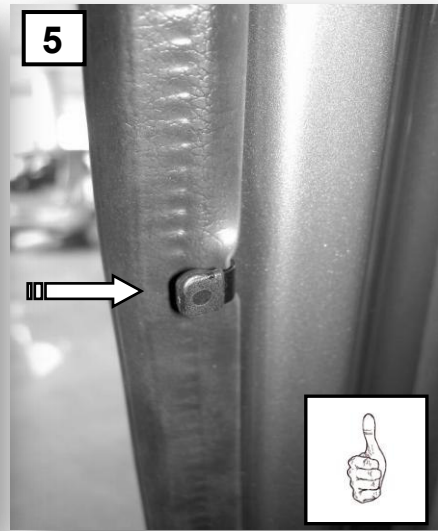

Sonniboy Lancia Delta III 5-door, Tür hinten, Kleines Seitenfenster, Heckscheibe
2008 →
0078212ABC

A

↓ 2x

B

↓ 4x

C

↓ 2x

D
↓ 2x