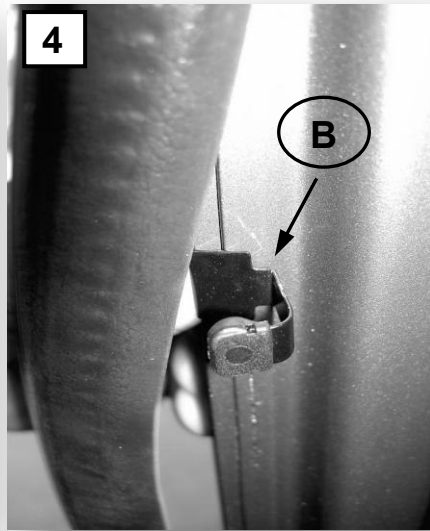

Sonniboy Lancia Delta III 5-door, Tür hinten, Kleines Seitenfenster, Heckscheibe
2008 →
0078212ABC

A

↓ 2x

B

↓ 4x

C

↓ 2x

D
↓ 2x