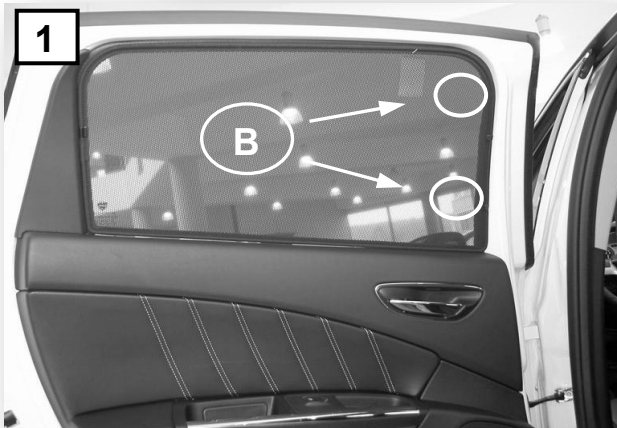

Sonniboy Lancia Delta III 5-door, Tür hinten, Kleines Seitenfenster, Heckscheibe
2008 →
0078212ABC

A

↓ 2x

B

↓ 4x

C

↓ 2x

D
↓ 2x