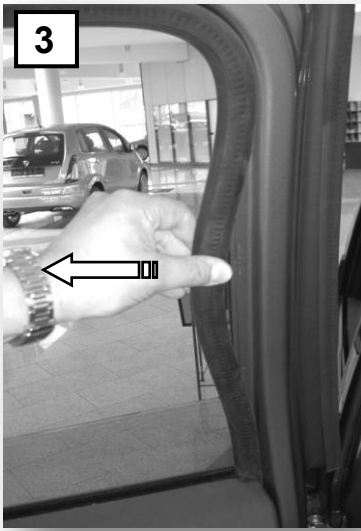

Sonniboy Lancia Delta III 5-door, Tür hinten, Kleines Seitenfenster, Heckscheibe
2008 →
0078212ABC

A

↓ 2x

B

↓ 4x

C

↓ 2x

D
↓ 2x